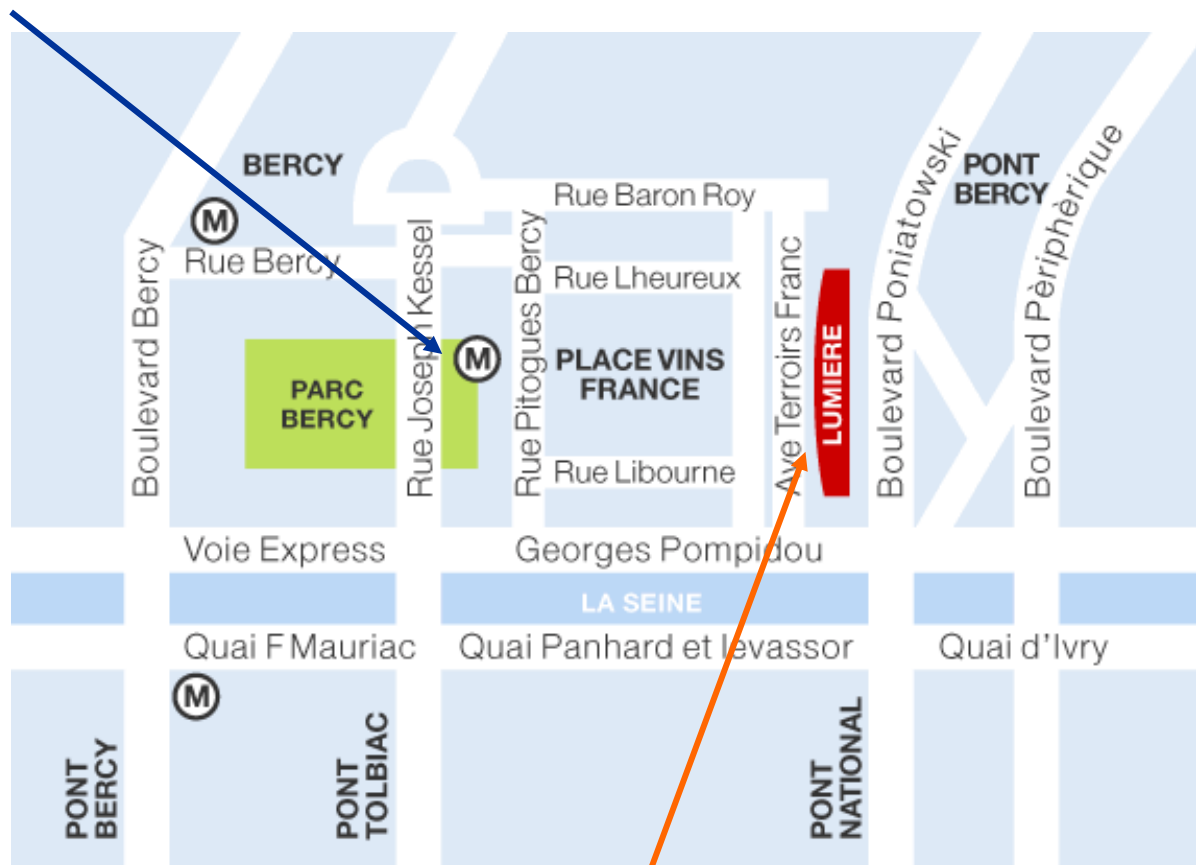

## ING BANK FRANCE

Immeuble Lumière  
40 avenue des Terroirs de France  
75012 Paris  
+33 (0)1 57 22 52 00

Accueil : 4<sup>ième</sup> étage Sud  
Reception : 4<sup>th</sup> Floor South

Metro Cour St Emilion

Métro ligne n° 14 COUR ST EMILION  
Sortir en direction du Village et de la Place des Vins de France  
Nos bureaux sont situés au bout de la place.

Metro line n°14 to COUR ST EMILION  
Exit and walk through the Village and the Place des Vins de France  
Our offices are situated at the end of the square